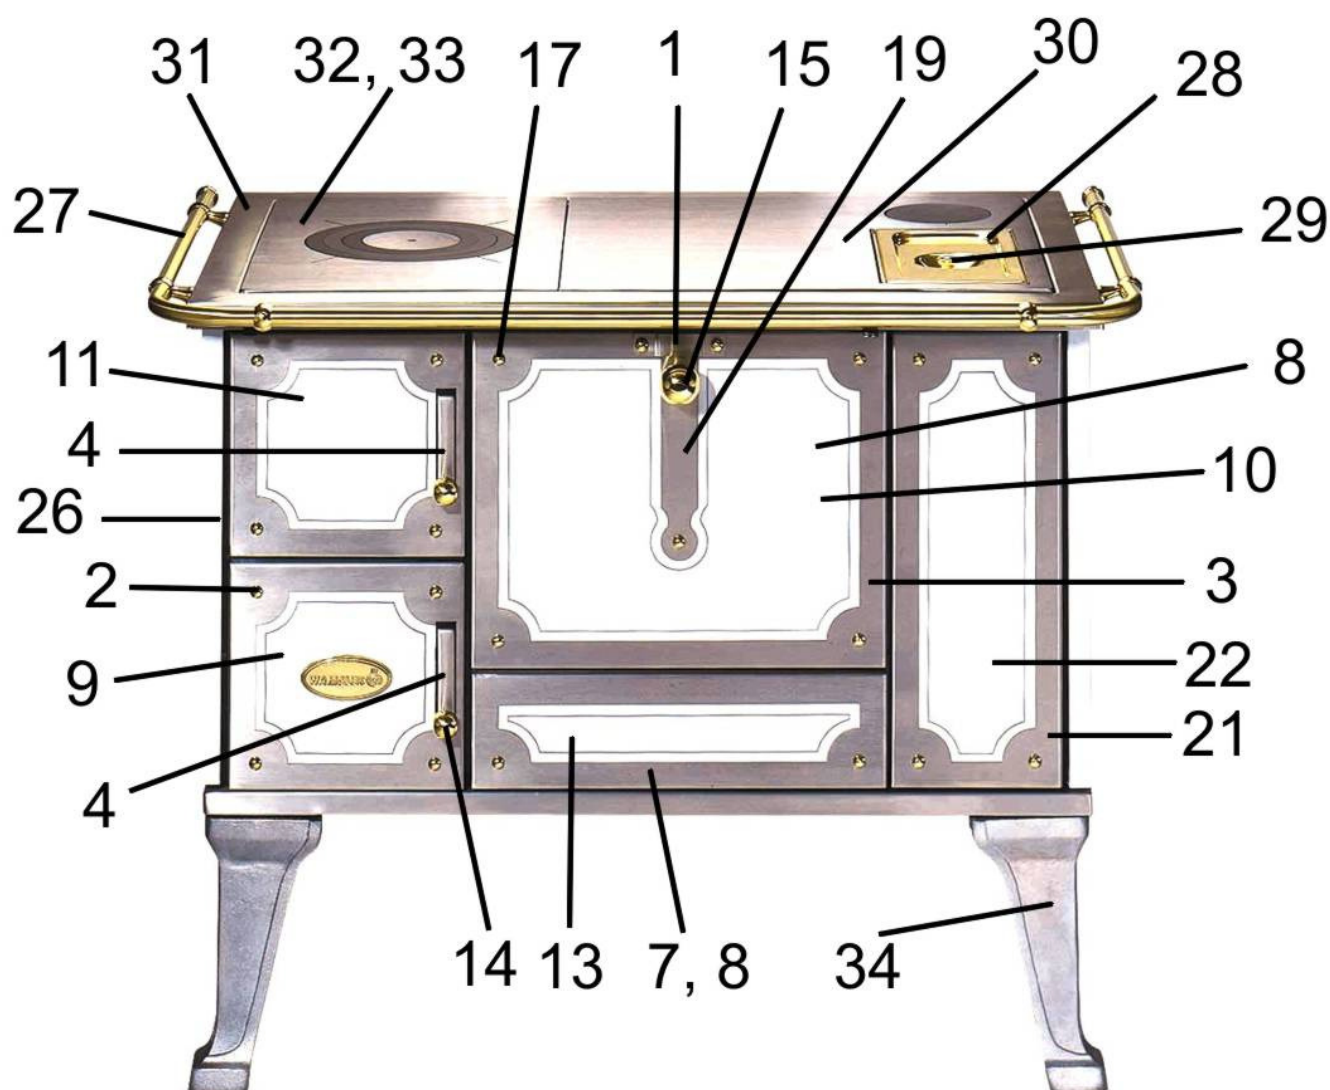

ERSATZTEILLISTE / PÓTALKATRÉSZ LISTA
 FÜR FESTBRENNSTOFFHERD / SZILÁRDTÜZELÉSŰ TŰZHELYHEZ
 TYP / TÍPUS: K128-138 NOSTALGIE / K138 JUBILEUM

HERDKORPUS 138 JUBILÄUM / TŰZHELYTEST 138 JUBILEUM

POS.	ARTIKELBEZEICHNUNG		ARTIKEL-NR.	PREIS-	TYP(EN)
Ssz.	MEGNEVEZES		KODSZAM	GRUPPE	TIPUS(OK)
1	ABDECKBLECH F. BRATROHRTÜR, EDELSTAHL	W	126020500	KA	K128-K138 NOST K138JH
1	FEDŐLÉC SÜTŐAJTÓHOZ KO	SAF	W5012602050099		
2	BLLENDE F. HEIZ/ASCHETÜR, EDELSTAHL	W	128718280	EB	K128-K138 NOST K138JH
2	TÜZELŐ/HAMUAJTÓ BURKOLAT HEG. KO.	SAF	W5012810465096		
3	BLLENDE F. BRATROHRTÜR, EDELSTAHL	W	126109901	OB	K128-K138 NOST K138JH
3	SÜTŐAJTÓ BURKOLAT HEG. KO.	SAF	W5012610990296		
4	BLLENDE F. HEIZ/ASCHETÜRGRIFFF, EDELSTAHL	W	126005002	IA	K128-K138 NOST K138JH
4	FOGANTYÚ BURKOLAT KO.	SAF	117246		
6	BLLENDE F. KOHLEWAGEN, EDELSTAHL	W	126118501	OB	K128 NOST
6	FIÓKBURKOLAT HEG. KO.	SAF	W5012611850296		
7	BLLENDE F. PUTZTÜR, VORM. EDELSTAHL LINKS	W	126106651	HB	K128-K138 NOST K138JH
7	TISZTÍTÓAJTÓ BURKOLAT HEG. SZERELT BAL KO	SAF	W5012610665121		
7	BLLENDE F. PUTZTÜR, VORM. EDELSTAHL RECHTS	W	126106641	HB	K128-K138 NOST K138JH
7	TISZTÍTÓAJTÓ BURKOLAT HEG. SZERELT JOBB KO.	SAF	W5012610664121		
8	BRATHROHRTÜR VORM, LINKS, MIT BLAUER EINLAGE	W	126303815	RB	K128-K138 NOST K138JH
8	SÜTŐAJTÓ SZERELT BAL KÉK BETÉTEL	SAF	W5012630381021		
8	BRATHROHRTÜR VORM., LINKS, MIT WEISSER EINLAGE	W	128713815	RB	K138 JH
8	SÜTŐAJTÓ SZERELT BAL FEHÉR BETÉTEL	SAF	W5012630382521		
8	BRATHROHRTÜR VORM., LINKS, MIT SCHWARZER EINLAGE	W	126303825	RB	K128-K138 NOST
8	SÜTŐAJTÓ SZERELT BAL FEKETE BETÉTEL	SAF	W5012630381521		
8	BRATHROHRTÜR VORM., LINKS, MIT GRÜNER EINLAGE	W	128713855	RB	K138JH
8	SÜTŐAJTÓ SZERELT BAL ZÖLD BETÉTEL	SAF	W5012830386521		
8	BRATHROHRTÜR VORM., RECHTS, MIT BLAUER EINLAGE	W	126303810	RB	K128-K138 NOST K138JH
8	SÜTŐAJTÓ SZERELT JOBB KÉK BETÉTEL	SAF	W5012630380021		
8	BRATHROHRTÜR VORM., RECHTS, MIT WEISSER EINLAGE	W	128713810	RB	K138JH
8	SÜTŐAJTÓ SZERELT JOBB FEHÉR BETÉTEL	SAF	W5012630383021		
8	BRATHROHRTÜR VORM., RECHTS, MIT SCHWARZER EINLAGE	W	126303820	RB	K128-K138 NOST
8	SÜTŐAJTÓ SZERELT JOBB FEKETE BETÉTEL	SAF	W5012630380521		
8	BRATHROHRTÜR VORM., RECHTS, MIT GRÜNER EINLAGE	W	128713850	RB	K138JH
8	SÜTŐAJTÓ SZERELT JOBB ZÖLD BETÉTEL	SAF	W5012830381521		