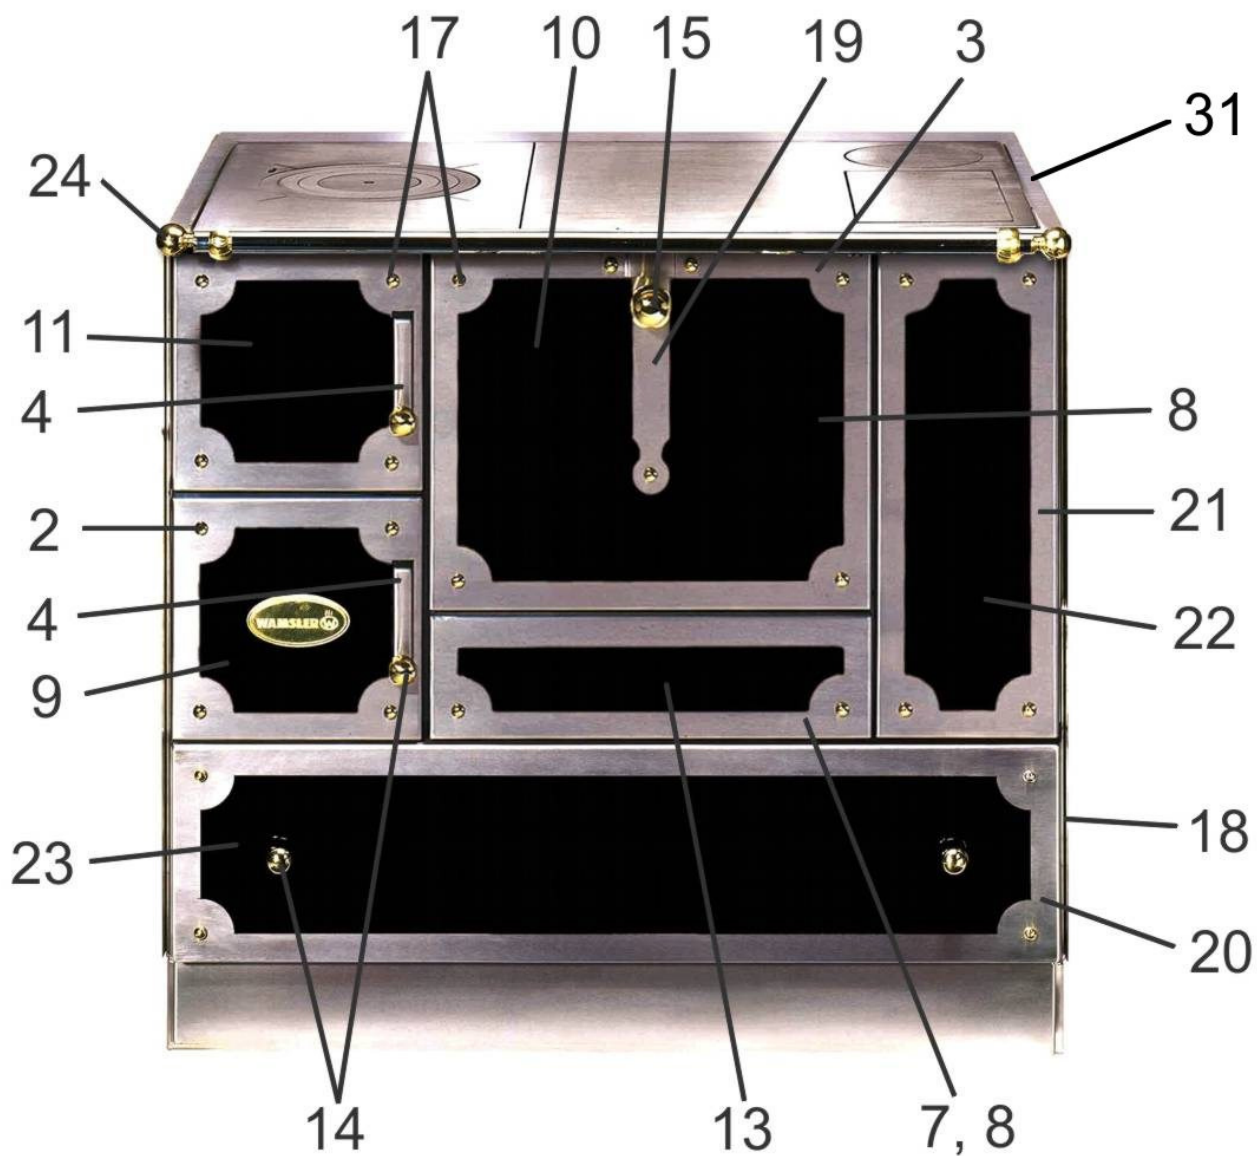

ERSATZTEILLISTE / PÓTALKATRÉSZ LISTA
FÜR FESTBRENNSTOFFHERD / SZILÁRDTÜZELÉSŰ TŰZHELYHEZ
TYP / TÍPUS: K128-138 NOSTALGIE / K138 JUBILEUM

HERDKORPUS 138 NOSTALGIE / TŰZHELYTEST 138 NOSTALGIE