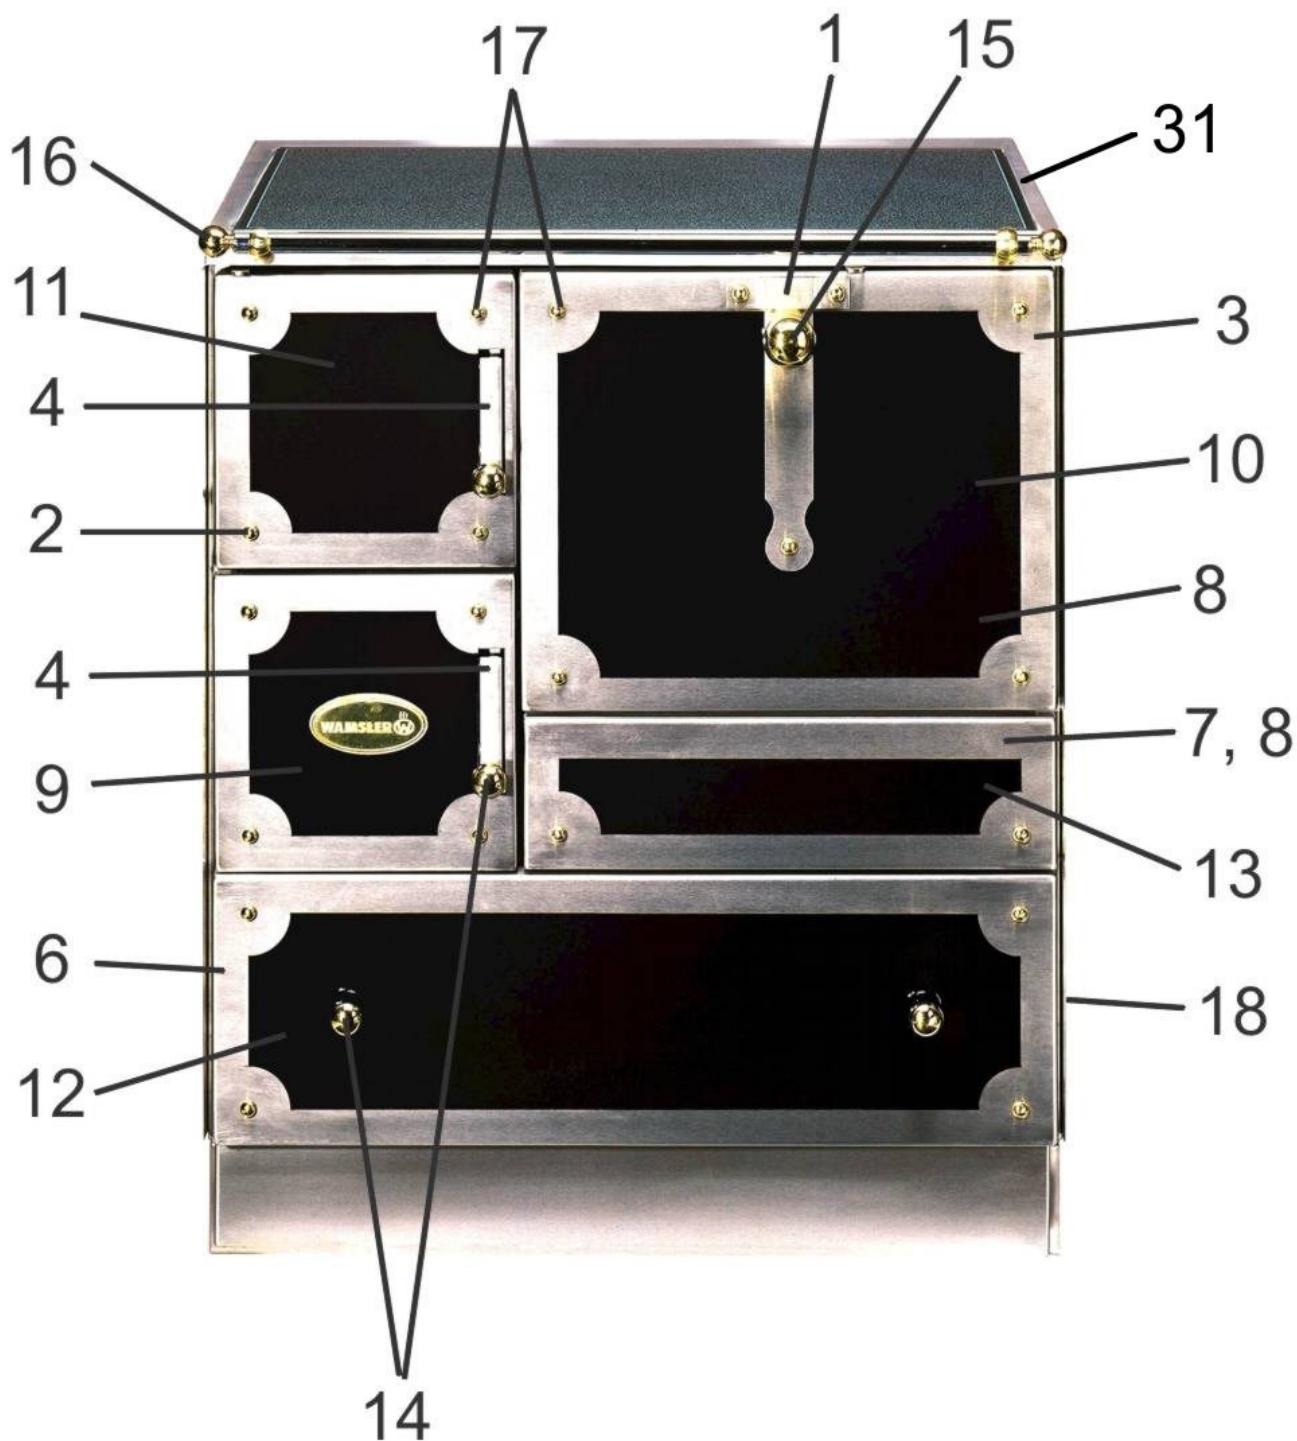

ERSATZTEILLISTE / PÓTALKATRÉSZ LISTA
FÜR FESTBRENNSTOFFHERD / SZILÁRDTŰZELÉSŰ TŰZHELYHEZ
TYP / TÍPUS: K128-138 NOSTALGIE / K138 JUBILEUM

HERDKORPUS 128 NOSTALGIE / TŰZHELYTEST 128 NOSTALGIE